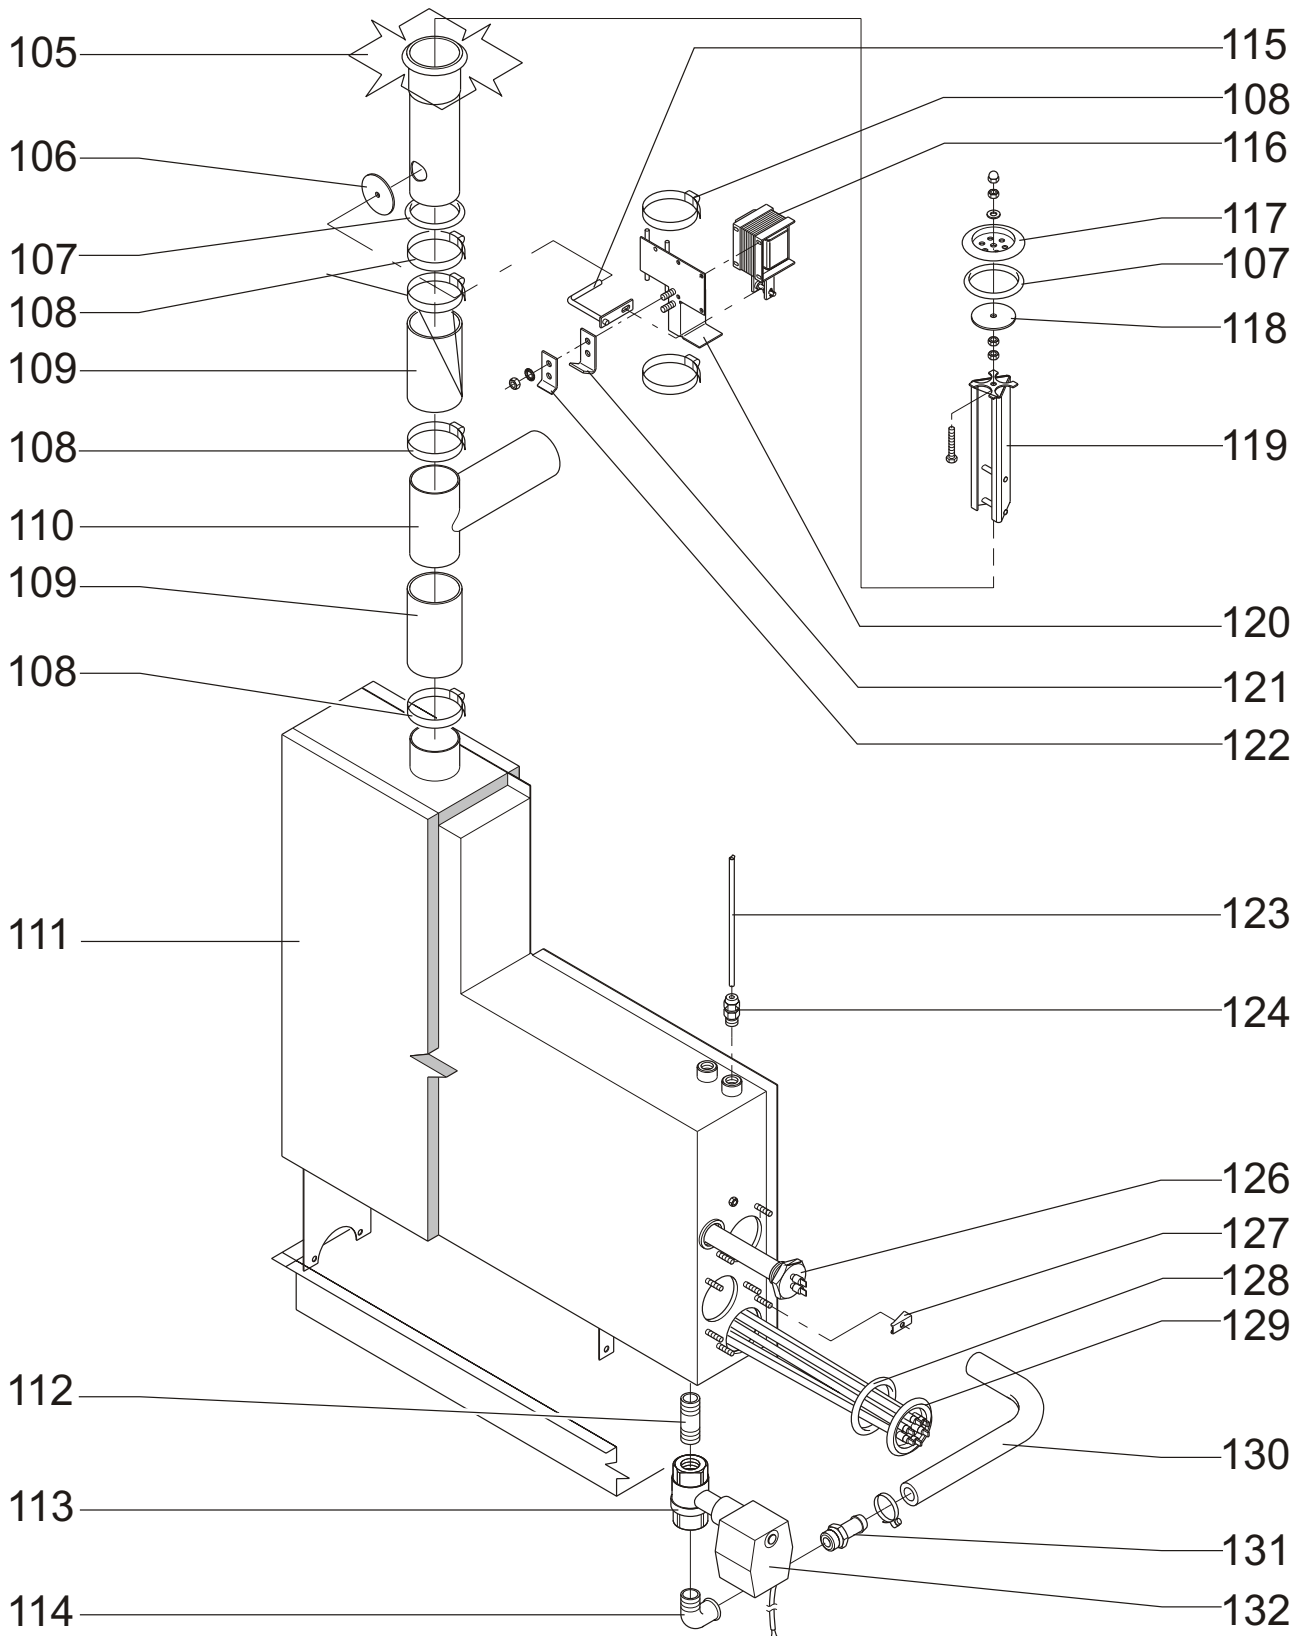

900 – 924

VAR 007 Reinigungseinrichtung ohne Abbildung

VAR 007 cleaning mechanism - part without illustration

VAR 007 mØcanisme de nettoyage - partie sans illustration