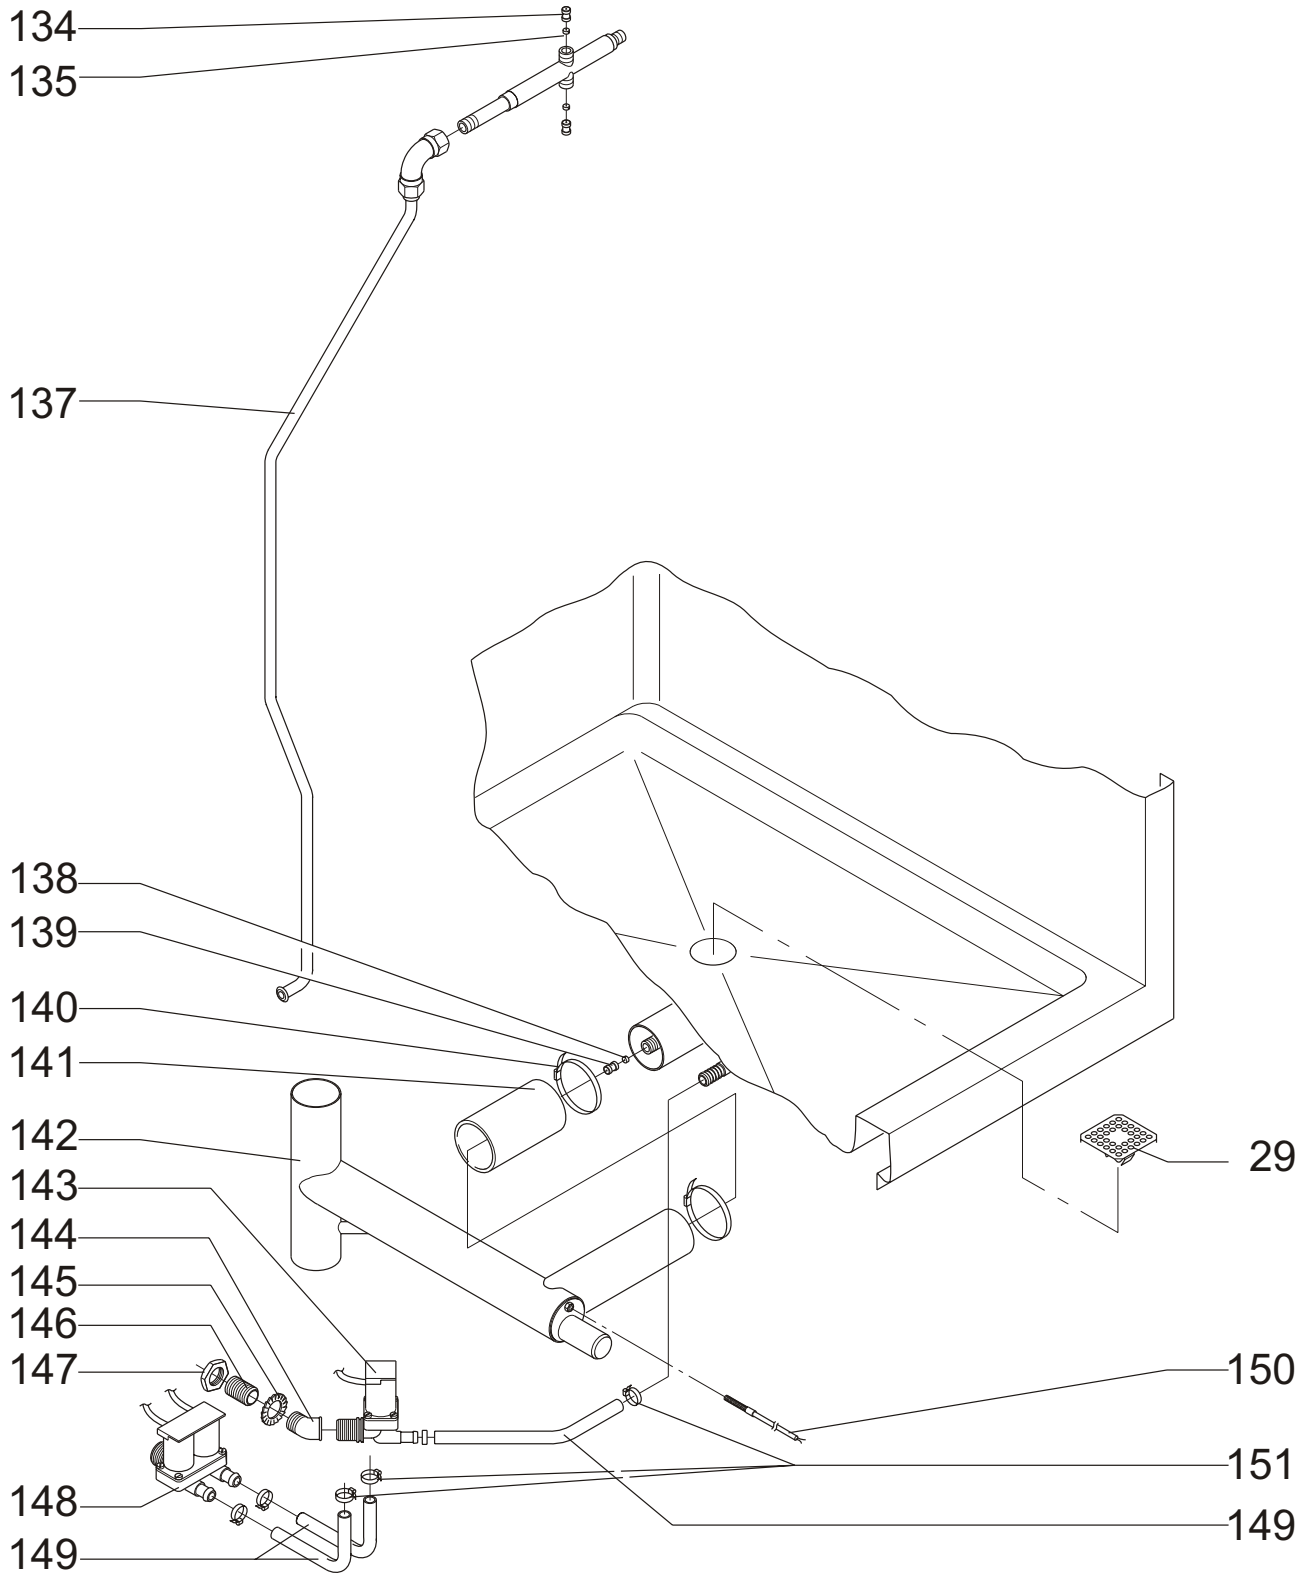

Pos.	Benennung	Bemerkungen	Teile-Nr.	Stück bei ...			
				CCE 120	CCE 220	CPE 120	CPE 220
1a	Schutzglas		103702	2	2	2	2
1b	Rahmen für Schutzglas		131111	2	2	2	2
2	Dichtung		060323	2	2	2	2
3	Halogenbackofenlampe		163000	2	2	2	2
4	Leuchten-Unterteil		163005	2	2	2	2
5	Halter für Lüfter oben		733294000	1	1	1	1
6	Querstromlüfter		174262	1	1	1	1
7	Schaumstoffdichtung	Meterware	060898	1,7	1,7	1,7	1,7
8	Lüftergehäuse		986839002	1	1	1	1
9a	Decke		993263002	1		1	
9b	Decke		994371002		1		1
10	Schlauchbrausenhalter		989678002	1	1	1	1
11	Spritzpistole		172855	1	1	1	1
12	Ventil-Kupplung Nitomatic		113095	1	1	1	1
13	Doppelnippel, R3/4"		146766	1	1	1	1
14	Magnetschalter		164891	1	1	1	1