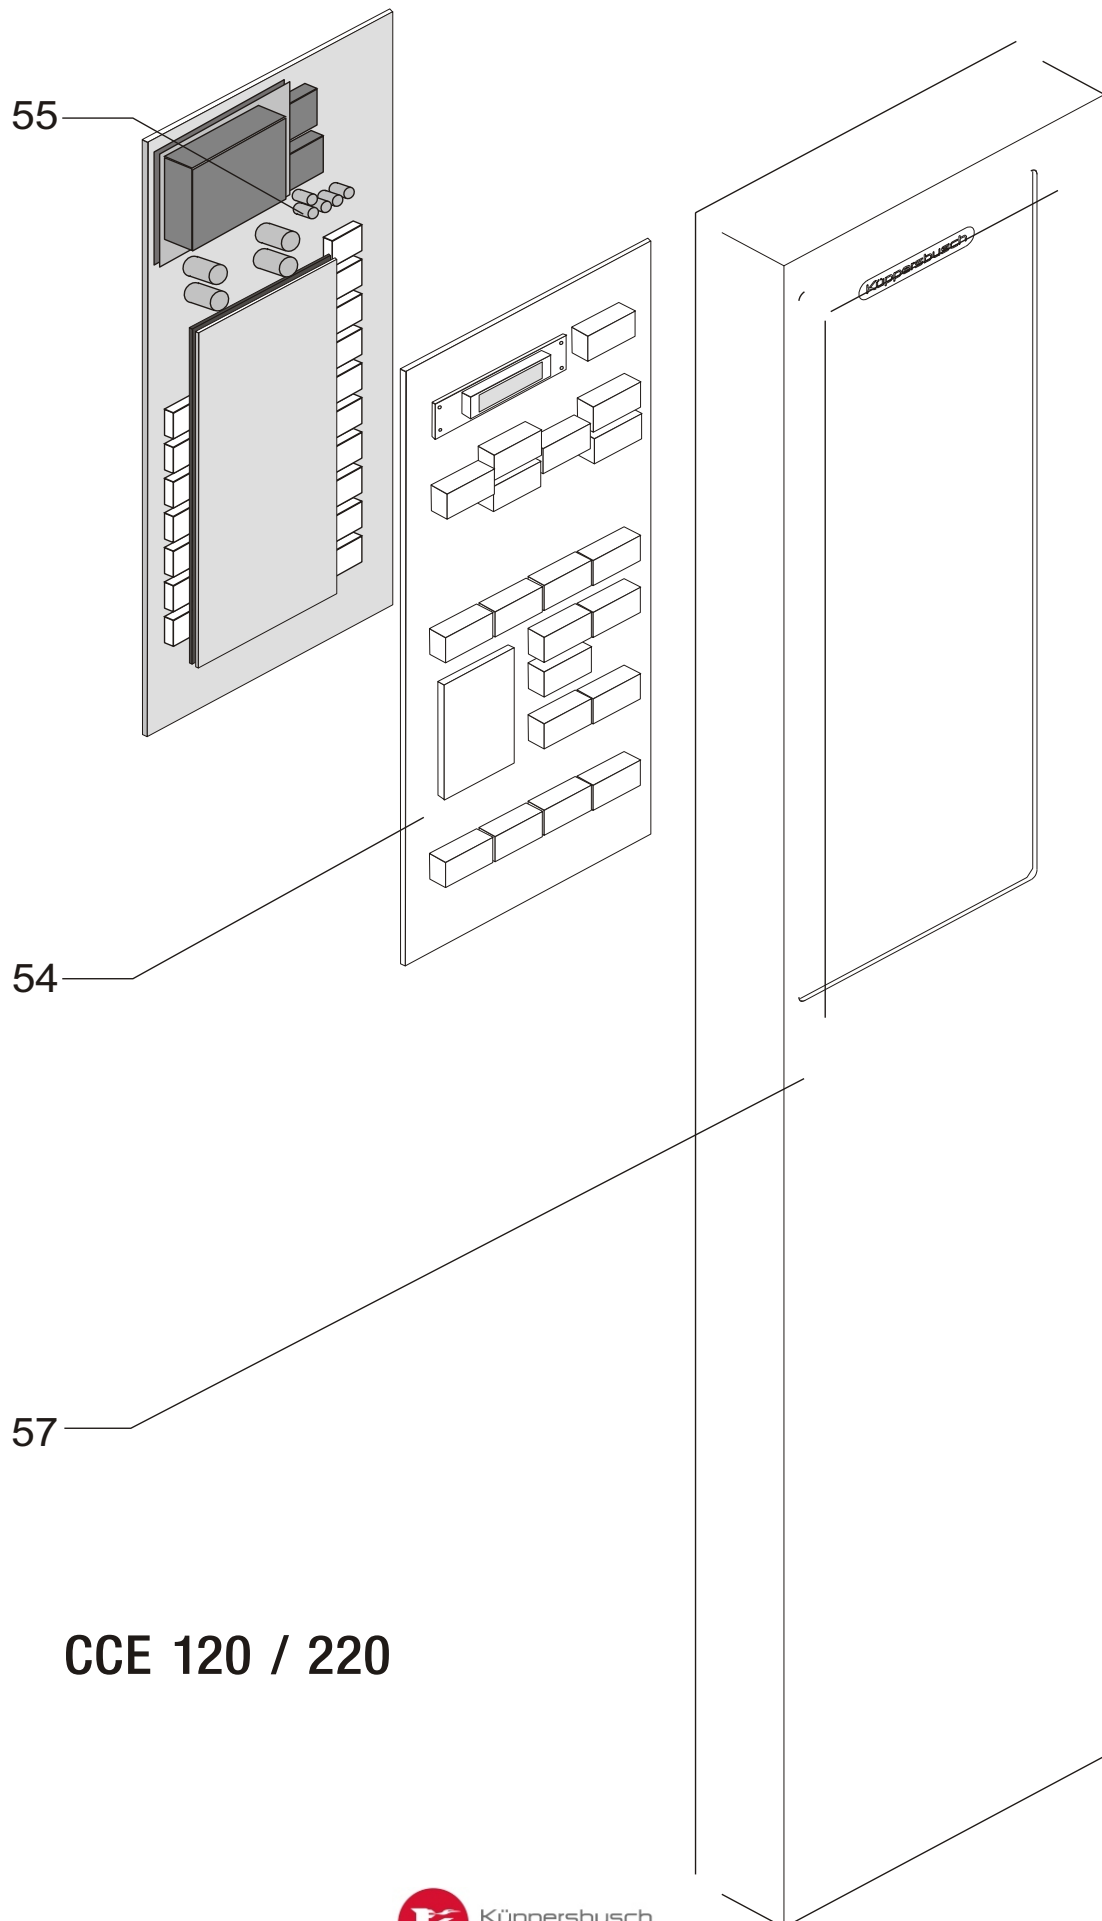

Küppersbusch
FOOD SERVICE EQUIPMENT

Ersatzteilliste

Elektro - Heißluft - Dämpfer

CCE 120 CCE 220 CPE 120 CPE 220

Convect - air

Bitte immer Geräte-Identnummer angeben

CCE 120 / 220

CPE 120 / 220

CCE / CPE 120

CCE / CPE 220

900 – 924

VAR 007 Reinigungseinrichtung ohne Abbildung

VAR 007 cleaning mechanism - part without illustration

VAR 007 mØcanisme de nettoyage - partie sans illustration

Pos.	Benennung	Bemerkungen	Teile-Nr.	Stück bei ...			
				CCE 120	CCE 220	CPE 120	CPE 220
1a	Schutzglas		103702	2	2	2	2
1b	Rahmen für Schutzglas		131111	2	2	2	2
2	Dichtung		060323	2	2	2	2
3	Halogenbackofenlampe		163000	2	2	2	2
4	Leuchten-Unterteil		163005	2	2	2	2
5	Halter für Lüfter oben		733294000	1	1	1	1
6	Querstromlüfter		174262	1	1	1	1
7	Schaumstoffdichtung	Meterware	060898	1,7	1,7	1,7	1,7
8	Lüftergehäuse		986839002	1	1	1	1
9a	Decke		993263002	1		1	
9b	Decke		994371002		1		1
10	Schlauchbrausenhalter		989678002	1	1	1	1
11	Spritzpistole		172855	1	1	1	1
12	Ventil-Kupplung Nitomatic		113095	1	1	1	1
13	Doppelnippel, R3/4"		146766	1	1	1	1
14	Magnetschalter		164891	1	1	1	1

Pos.	Benennung	Bemerkungen	Teile-Nr.	Stück bei ...			
				CCE 120	CCE 220	CPE 120	CPE 220
15	Gerätefuß		062383	4	4	4	4
16	Entstörsatz		186097	1	1	1	1
17	Wasserleitung		993373009	1	1	1	1
18	Schlauch für Schlauchbrause		071267	1	1	1	1
26a	Seitenwand rechts		817678010	1		1	
26b	Seitenwand rechts		817680010		1		1
27a	Ecke rechts		988057002	1		1	
27b	Ecke rechts		988058002		1		1
28a	Beschickungswagen		994508006	1		1	
28b	Beschickungswagen		994510006		1		1
29	Abdeckblech		986164002	1	1	1	1
30	Silikon-Schaumprofil	Meterware	062392	0,8	1,0	0,8	1,0
33	Türdichtung	Meterware	062329	3,8	4,0	3,8	4,0
34	Isolierverglasung 3-fach (nur noch als komplette Tür lieferbar)	nicht mehr lieferbar	103317	1	1	1	1
35	Spannhülse 3 x 16		156938	4	4	4	4
36a	Filtergehäuse		994165002	1	1	1	1