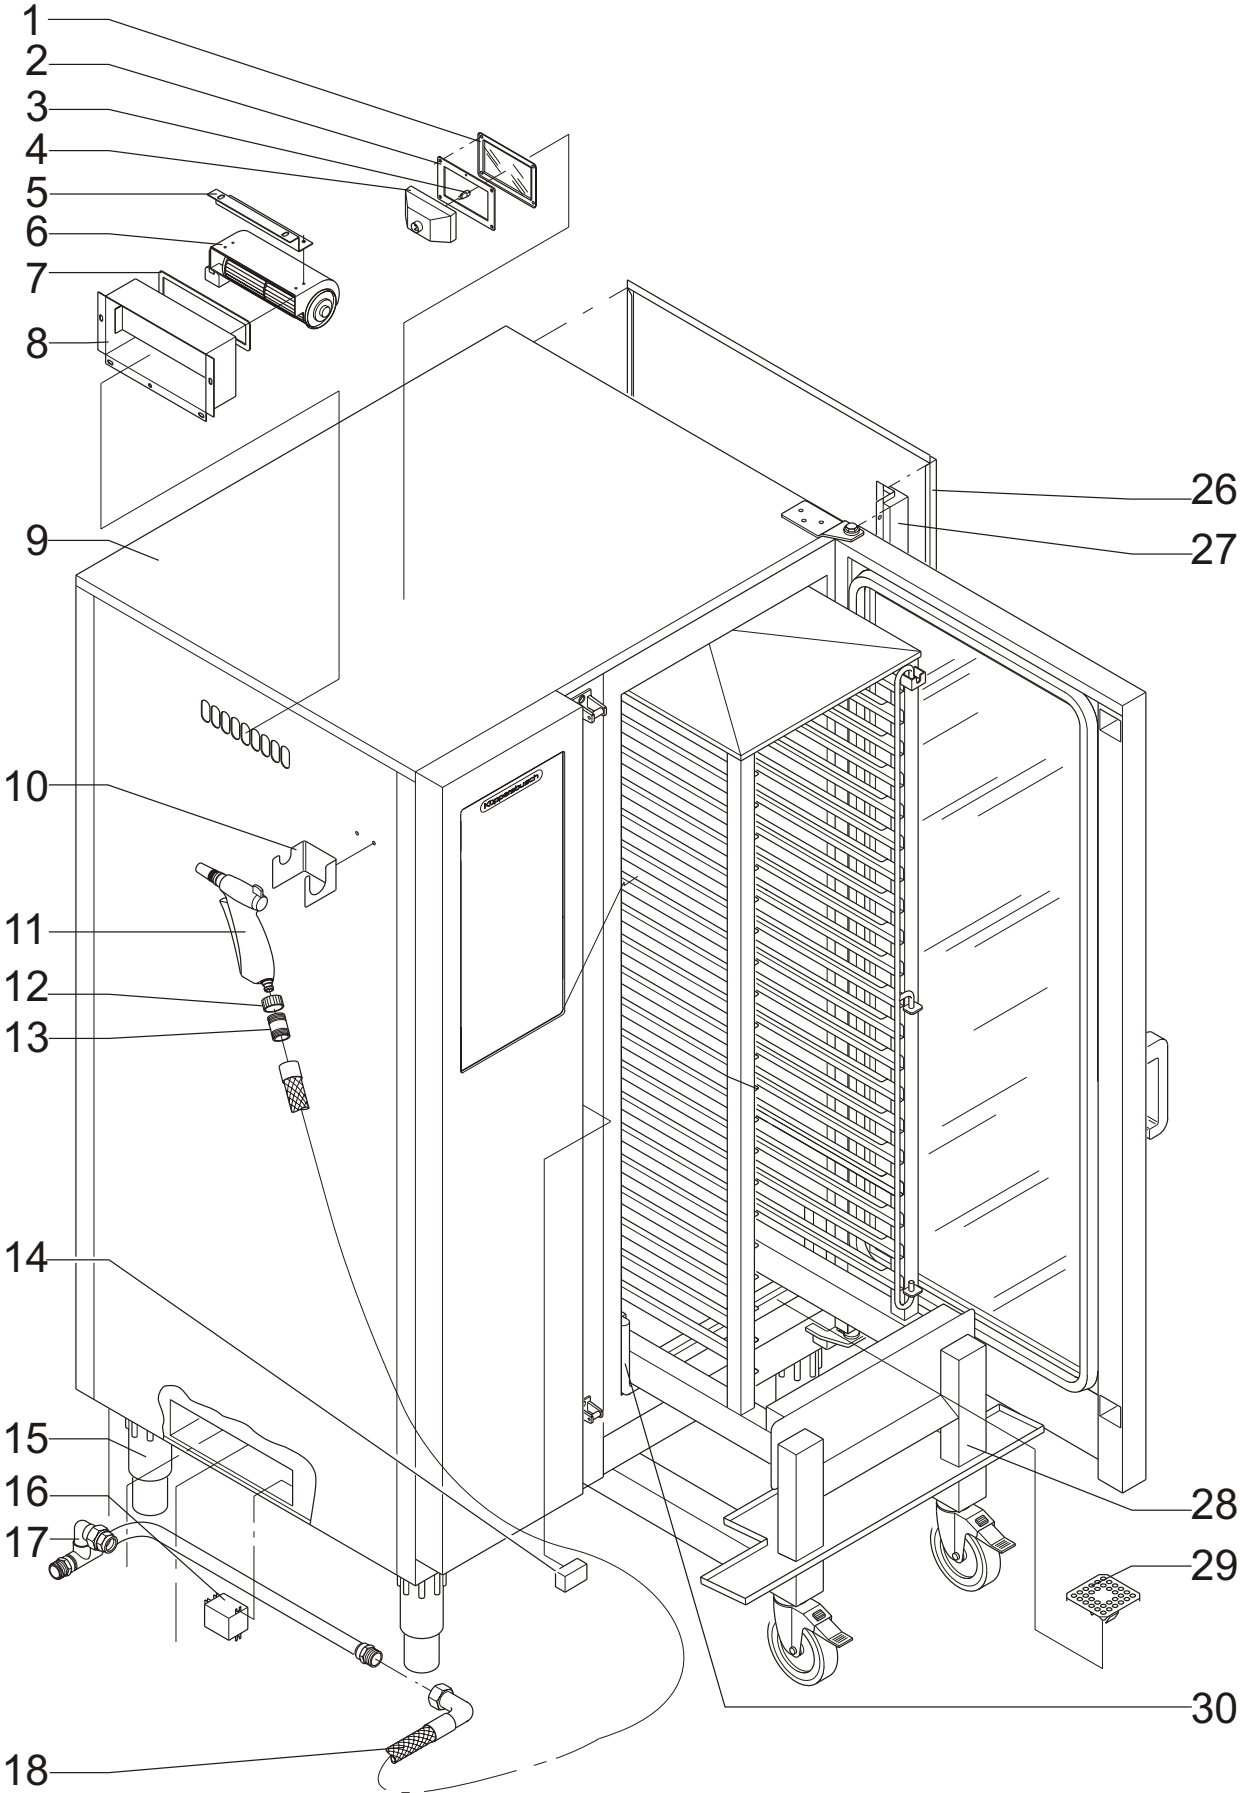

Küppersbusch
FOOD SERVICE EQUIPMENT

Ersatzteilliste

Elektro - Heißluft - Dämpfer

CCE 120 CCE 220 CPE 120 CPE 220

Convect - air

Bitte immer Geräte-Identnummer angeben

CCE 120 / 220

CPE 120 / 220

CCE / CPE 120

CCE / CPE 220

900 – 924

VAR 007 Reinigungseinrichtung ohne Abbildung

VAR 007 cleaning mechanism - part without illustration

VAR 007 mØcanisme de nettoyage - partie sans illustration

Pos.	Benennung	Bemerkungen	Teile-Nr.	Stück bei ...			
				CCE 120	CCE 220	CPE 120	CPE 220
1a	Schutzglas		103702	2	2	2	2
1b	Rahmen für Schutzglas		131111	2	2	2	2
2	Dichtung		060323	2	2	2	2
3	Halogenbackofenlampe		163000	2	2	2	2
4	Leuchten-Unterteil		163005	2	2	2	2
5	Halter für Lüfter oben		733294000	1	1	1	1
6	Querstromlüfter		174262	1	1	1	1
7	Schaumstoffdichtung	Meterware	060898	1,7	1,7	1,7	1,7
8	Lüftergehäuse		986839002	1	1	1	1
9a	Decke		993263002	1		1	
9b	Decke		994371002		1		1
10	Schlauchbrausenhalter		989678002	1	1	1	1
11	Spritzpistole		172855	1	1	1	1
12	Ventil-Kupplung Nitomatic		113095	1	1	1	1
13	Doppelnippel, R3/4"		146766	1	1	1	1
14	Magnetschalter		164891	1	1	1	1

Pos.	Benennung	Bemerkungen	Teile-Nr.	Stück bei ...			
				CCE 120	CCE 220	CPE 120	CPE 220
15	Gerätefuß		062383	4	4	4	4
16	Entstörsatz		186097	1	1	1	1
17	Wasserleitung		993373009	1	1	1	1
18	Schlauch für Schlauchbrause		071267	1	1	1	1
26a	Seitenwand rechts		817678010	1		1	
26b	Seitenwand rechts		817680010		1		1
27a	Ecke rechts		988057002	1		1	
27b	Ecke rechts		988058002		1		1
28a	Beschickungswagen		994508006	1		1	
28b	Beschickungswagen		994510006		1		1
29	Abdeckblech		986164002	1	1	1	1
30	Silikon-Schaumprofil	Meterware	062392	0,8	1,0	0,8	1,0
33	Türdichtung	Meterware	062329	3,8	4,0	3,8	4,0
34	Isolierverglasung 3-fach (nur noch als komplette Tür lieferbar)	nicht mehr lieferbar	103317	1	1	1	1
35	Spannhülse 3 x 16		156938	4	4	4	4
36a	Filtergehäuse		994165002	1	1	1	1