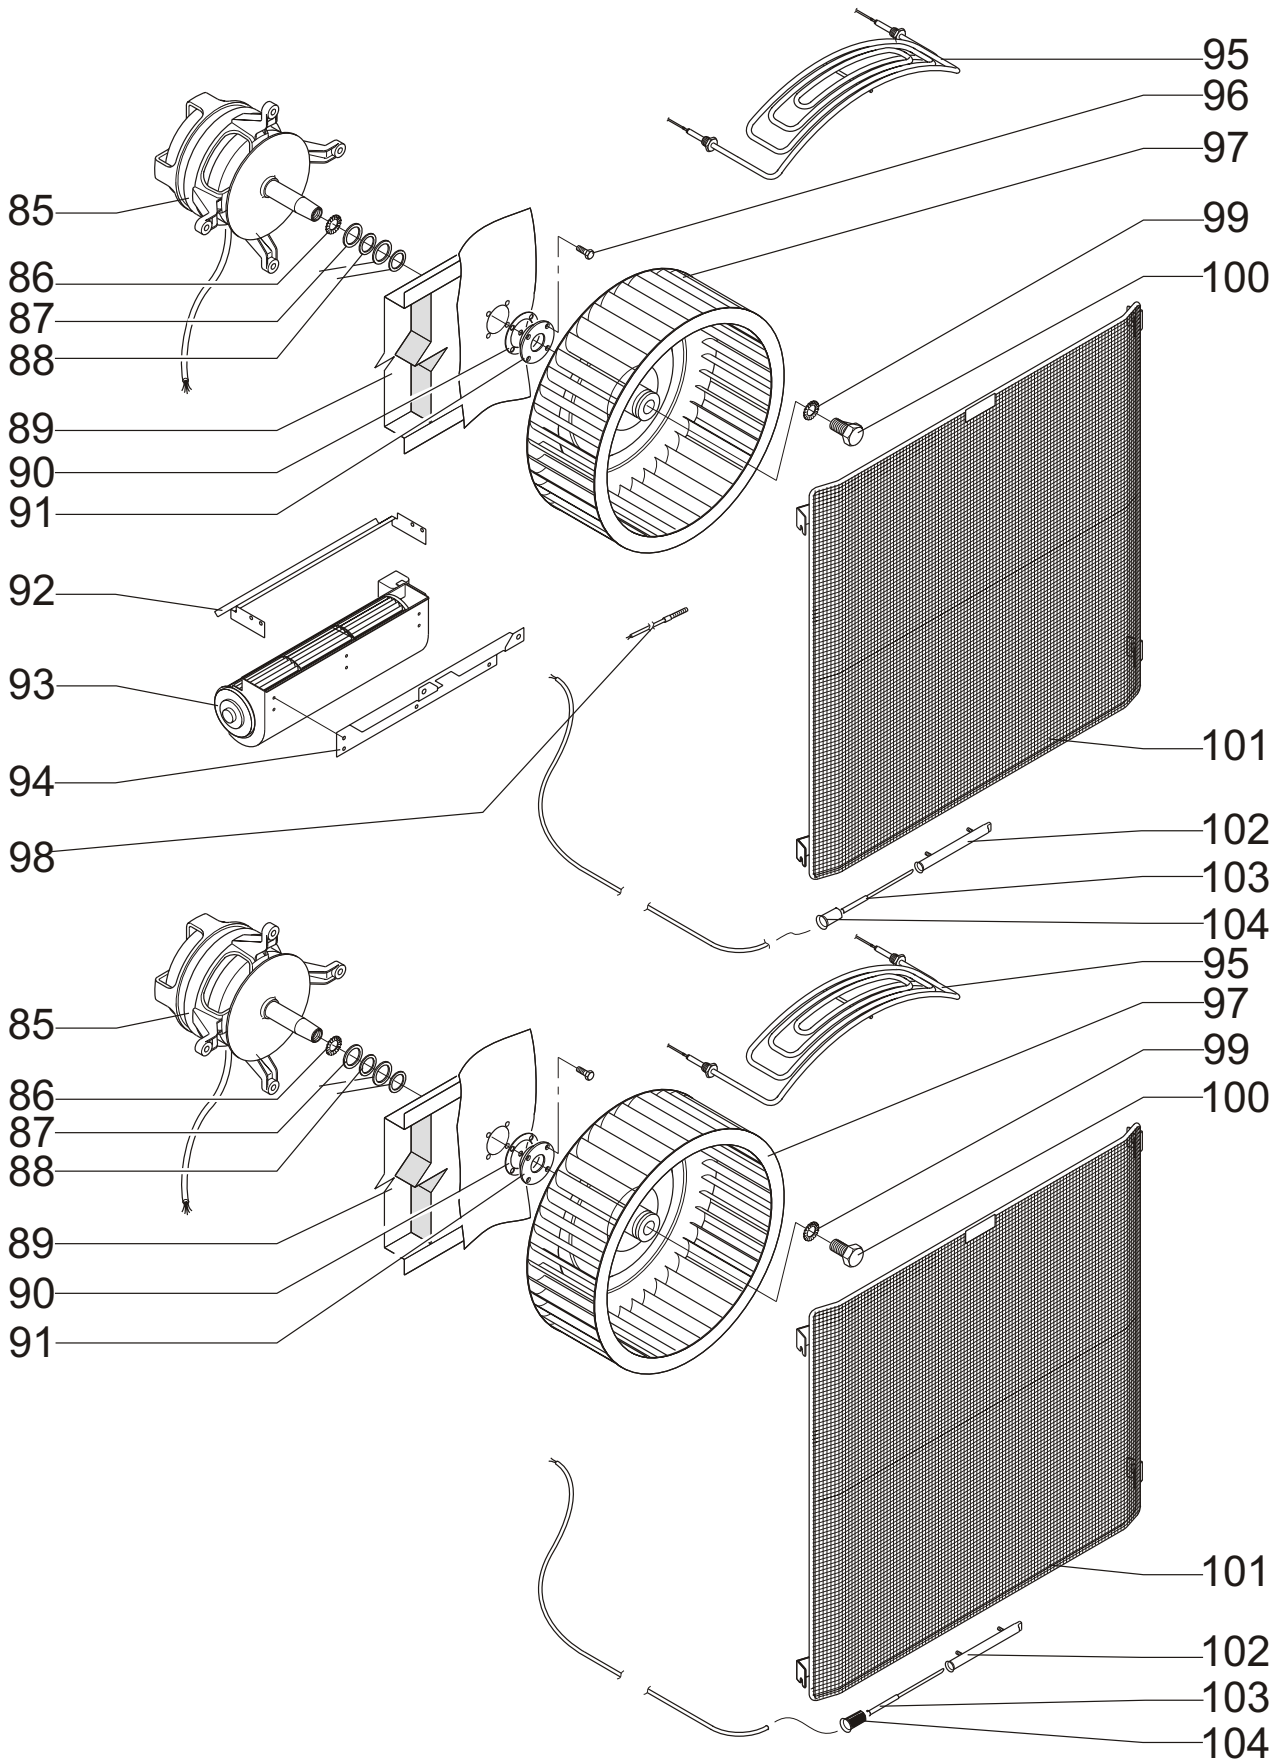

CCE / CPE 120

CCE / CPE 220

900 – 924

VAR 007 Reinigungseinrichtung ohne Abbildung

VAR 007 cleaning mechanism - part without illustration

VAR 007 mØcanisme de nettoyage - partie sans illustration

Pos.	Benennung	Bemerkungen	Teile-Nr.	Stück bei ...			
				CCE 120	CCE 220	CPE 120	CPE 220
1a	Schutzglas		103702	2	2	2	2
1b	Rahmen für Schutzglas		131111	2	2	2	2
2	Dichtung		060323	2	2	2	2
3	Halogenbackofenlampe		163000	2	2	2	2
4	Leuchten-Unterteil		163005	2	2	2	2
5	Halter für Lüfter oben		733294000	1	1	1	1
6	Querstromlüfter		174262	1	1	1	1
7	Schaumstoffdichtung	Meterware	060898	1,7	1,7	1,7	1,7
8	Lüftergehäuse		986839002	1	1	1	1
9a	Decke		993263002	1		1	
9b	Decke		994371002		1		1
10	Schlauchbrausenhalter		989678002	1	1	1	1
11	Spritzpistole		172855	1	1	1	1
12	Ventil-Kupplung Nitomatic		113095	1	1	1	1
13	Doppelnippel, R3/4"		146766	1	1	1	1
14	Magnetschalter		164891	1	1	1	1

Pos.	Benennung	Bemerkungen	Teile-Nr.	Stück bei ...			
				CCE 120	CCE 220	CPE 120	CPE 220
15	Gerätefuß		062383	4	4	4	4
16	Entstörsatz		186097	1	1	1	1
17	Wasserleitung		993373009	1	1	1	1
18	Schlauch für Schlauchbrause		071267	1	1	1	1
26a	Seitenwand rechts		817678010	1		1	
26b	Seitenwand rechts		817680010		1		1
27a	Ecke rechts		988057002	1		1	
27b	Ecke rechts		988058002		1		1
28a	Beschickungswagen		994508006	1		1	
28b	Beschickungswagen		994510006		1		1
29	Abdeckblech		986164002	1	1	1	1
30	Silikon-Schaumprofil	Meterware	062392	0,8	1,0	0,8	1,0
33	Türdichtung	Meterware	062329	3,8	4,0	3,8	4,0
34	Isolierverglasung 3-fach (nur noch als komplette Tür lieferbar)	nicht mehr lieferbar	103317	1	1	1	1
35	Spannhülse 3 x 16		156938	4	4	4	4
36a	Filtergehäuse		994165002	1	1	1	1