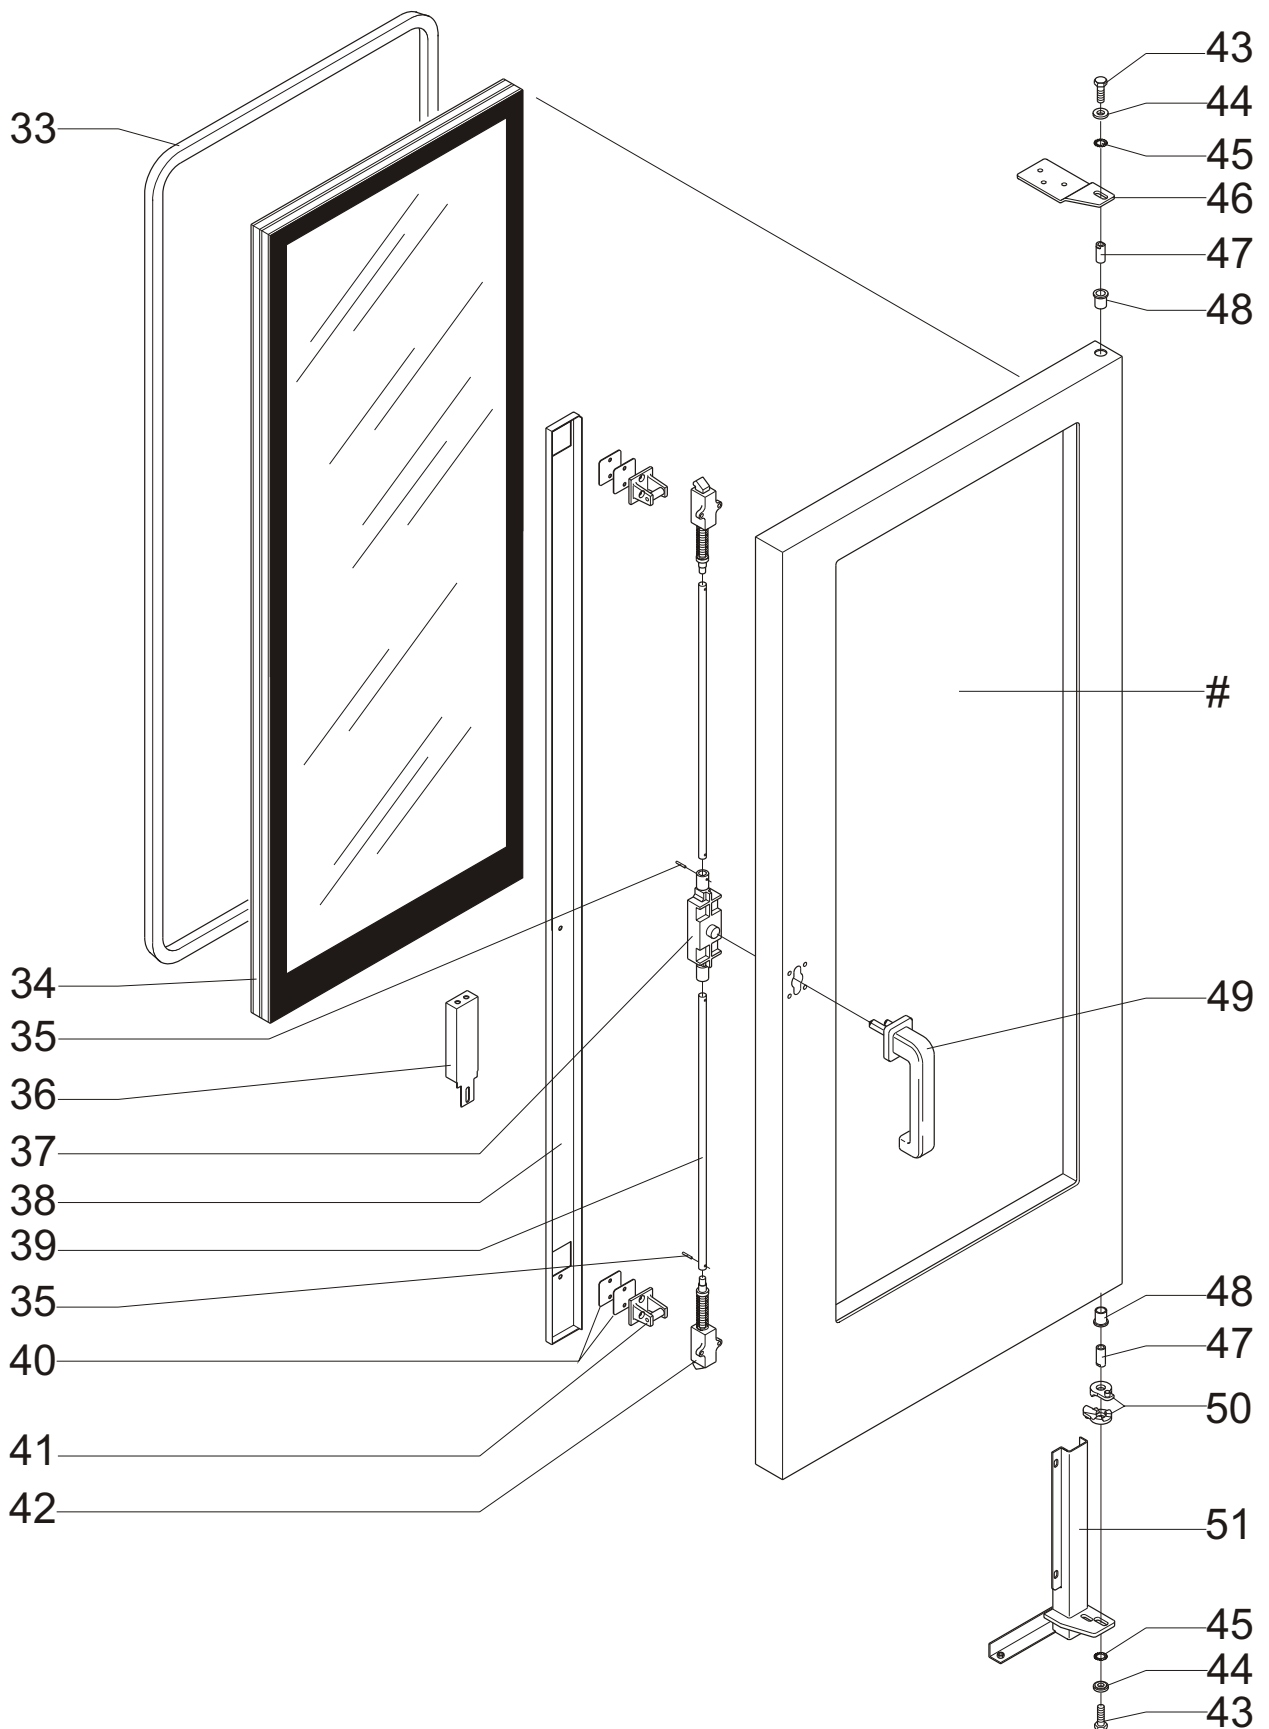

Bitte immer Geräte-Identnummer angeben