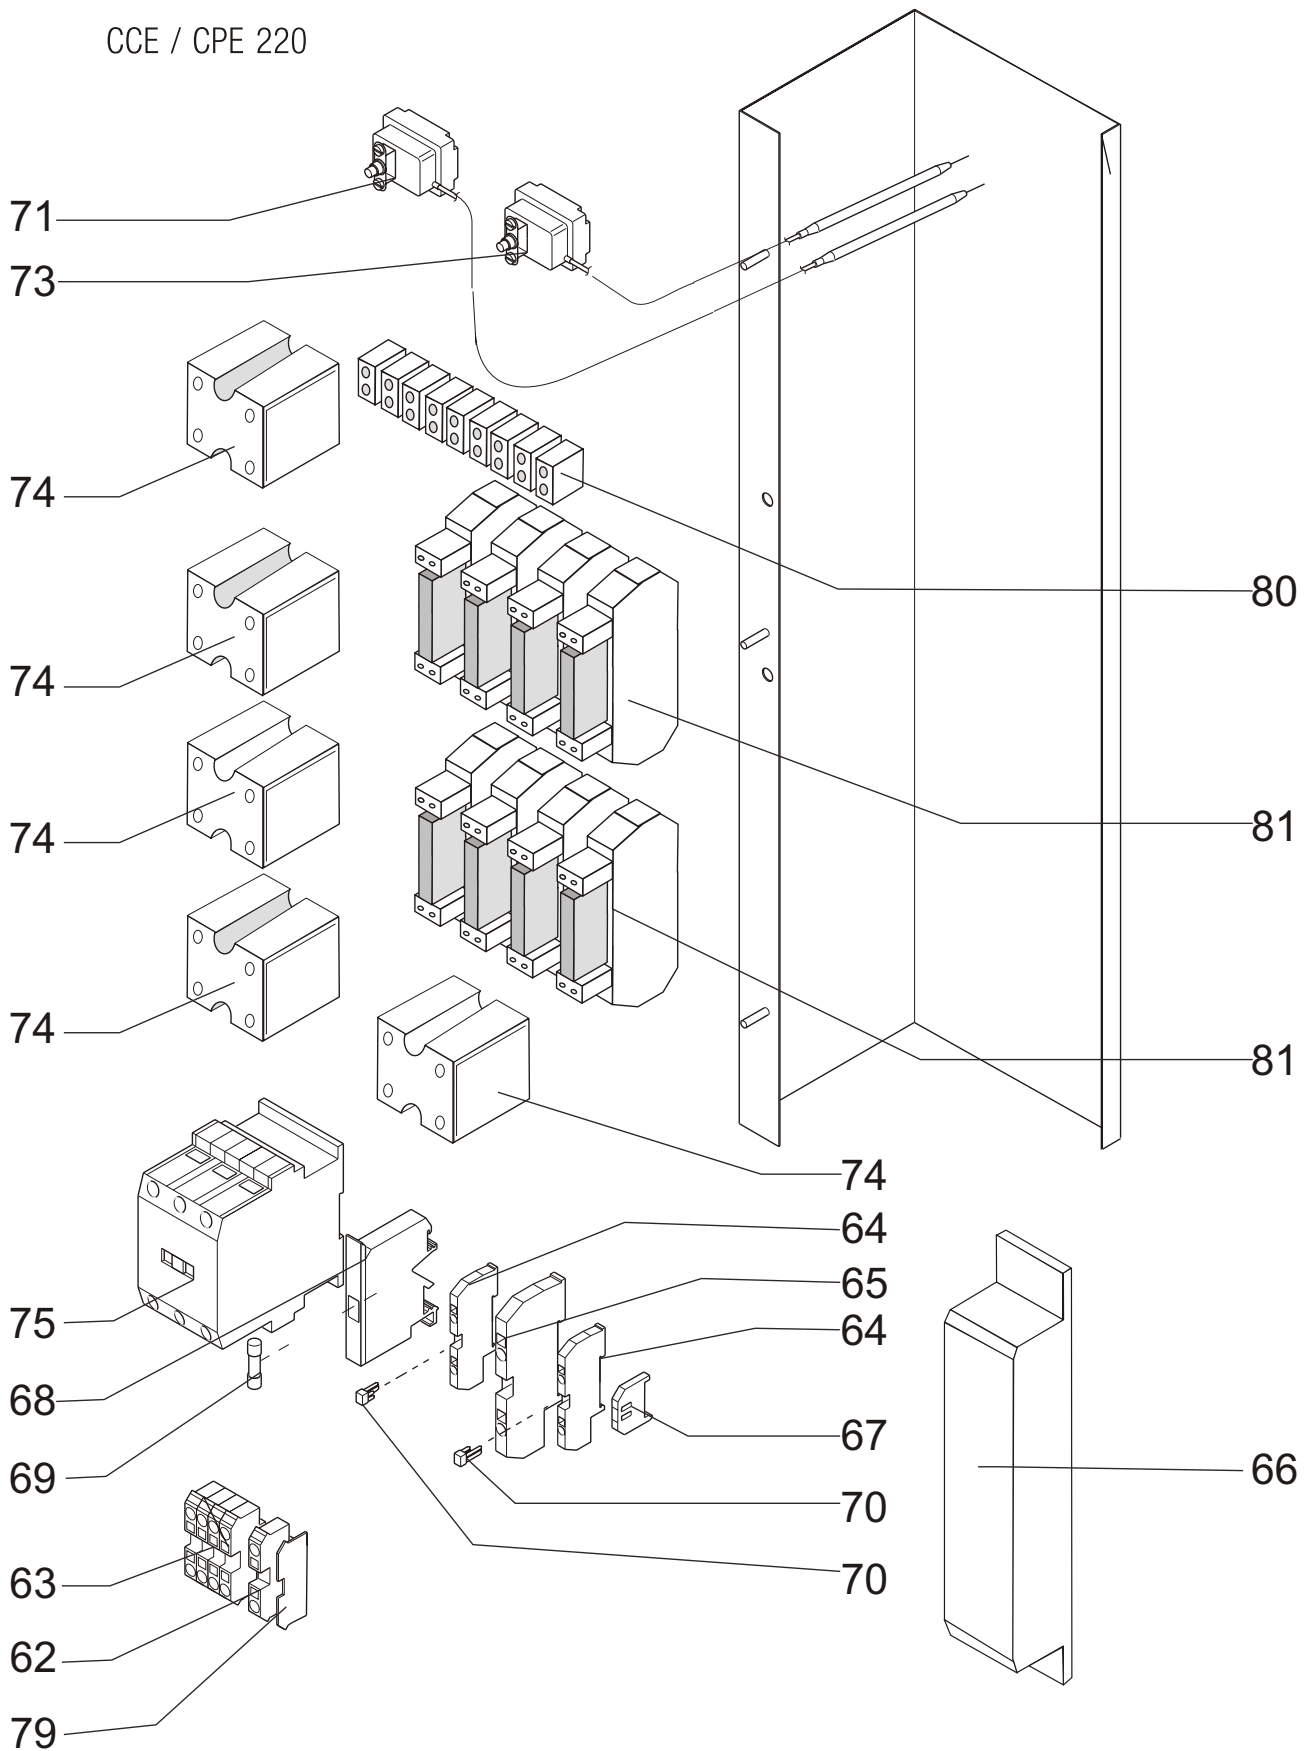

CCE / CPE 220