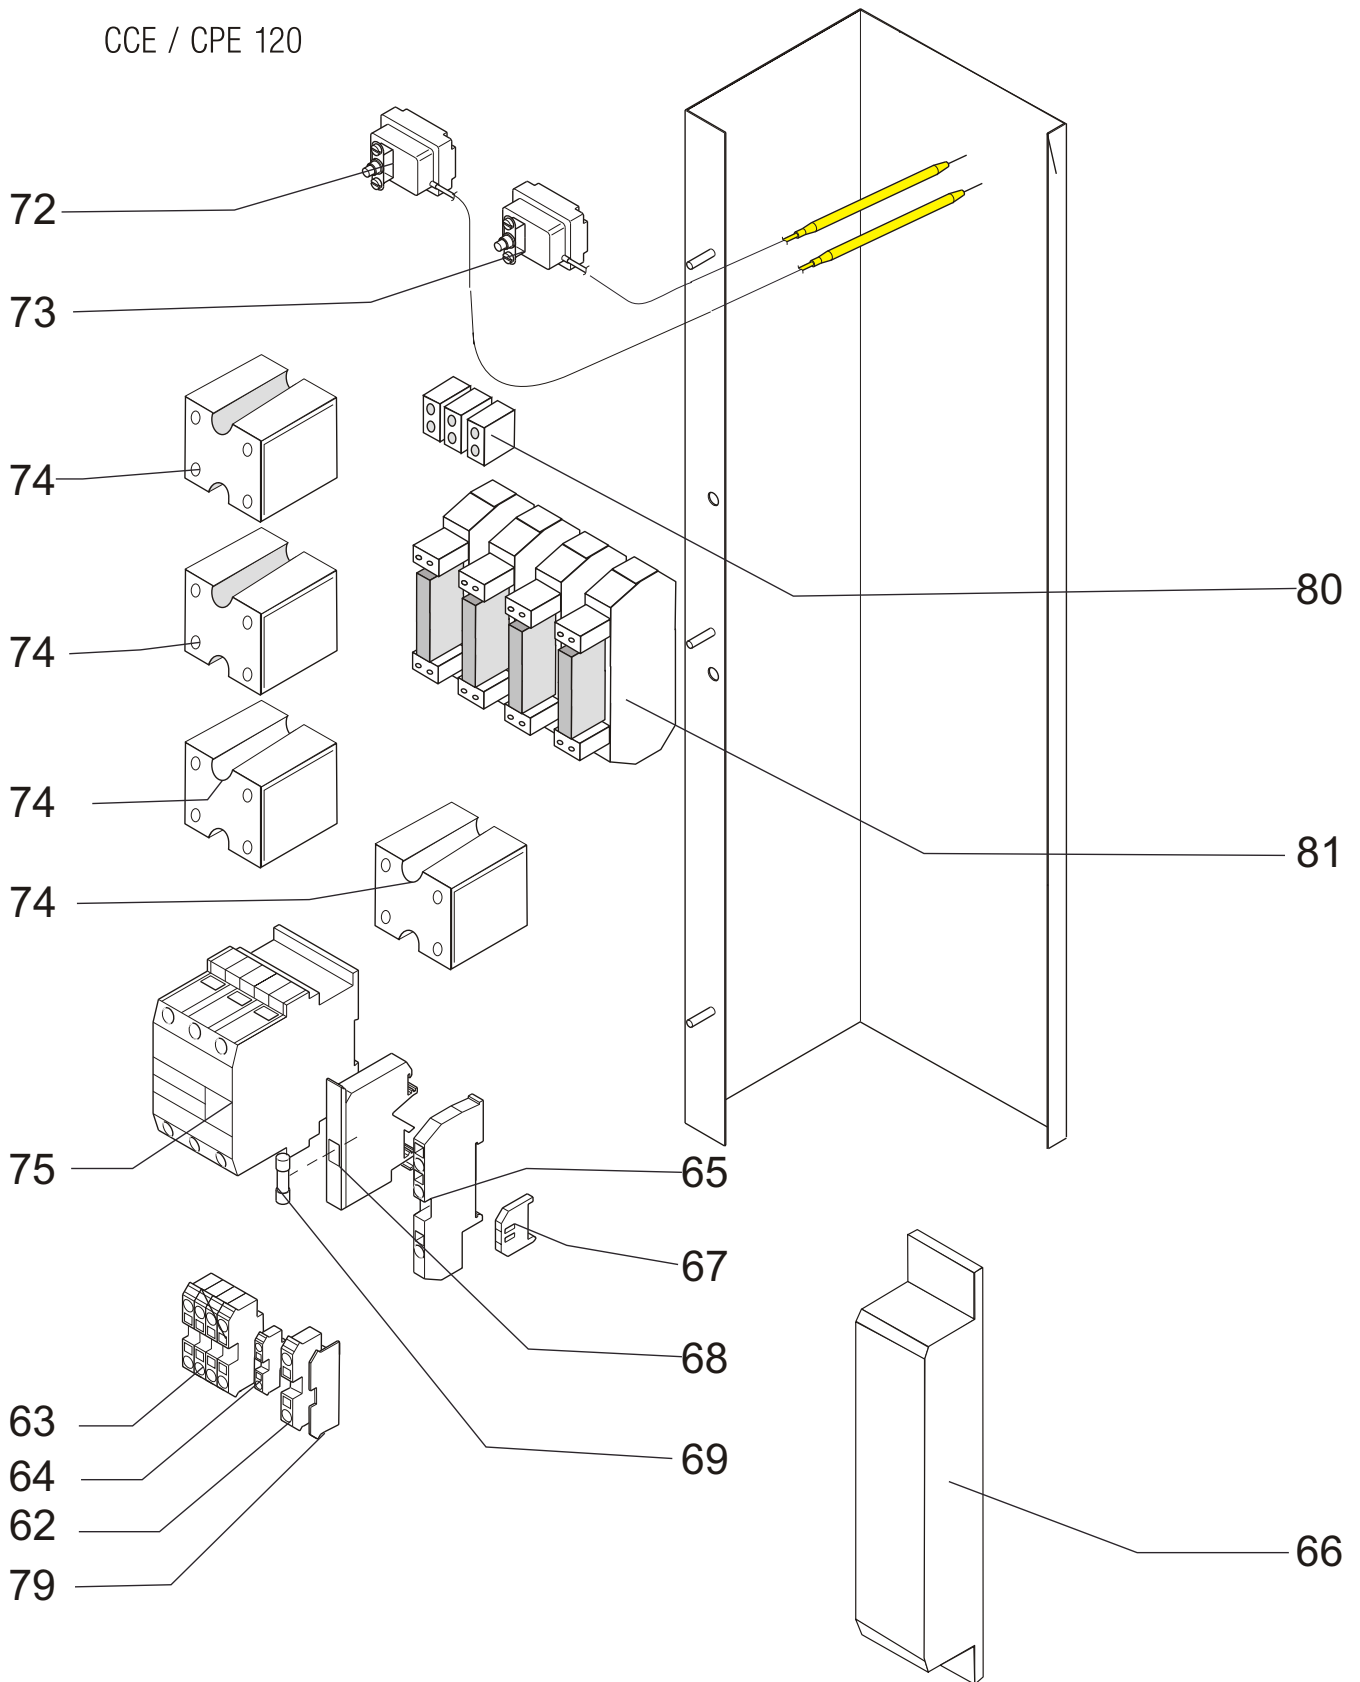

CCE / CPE 120