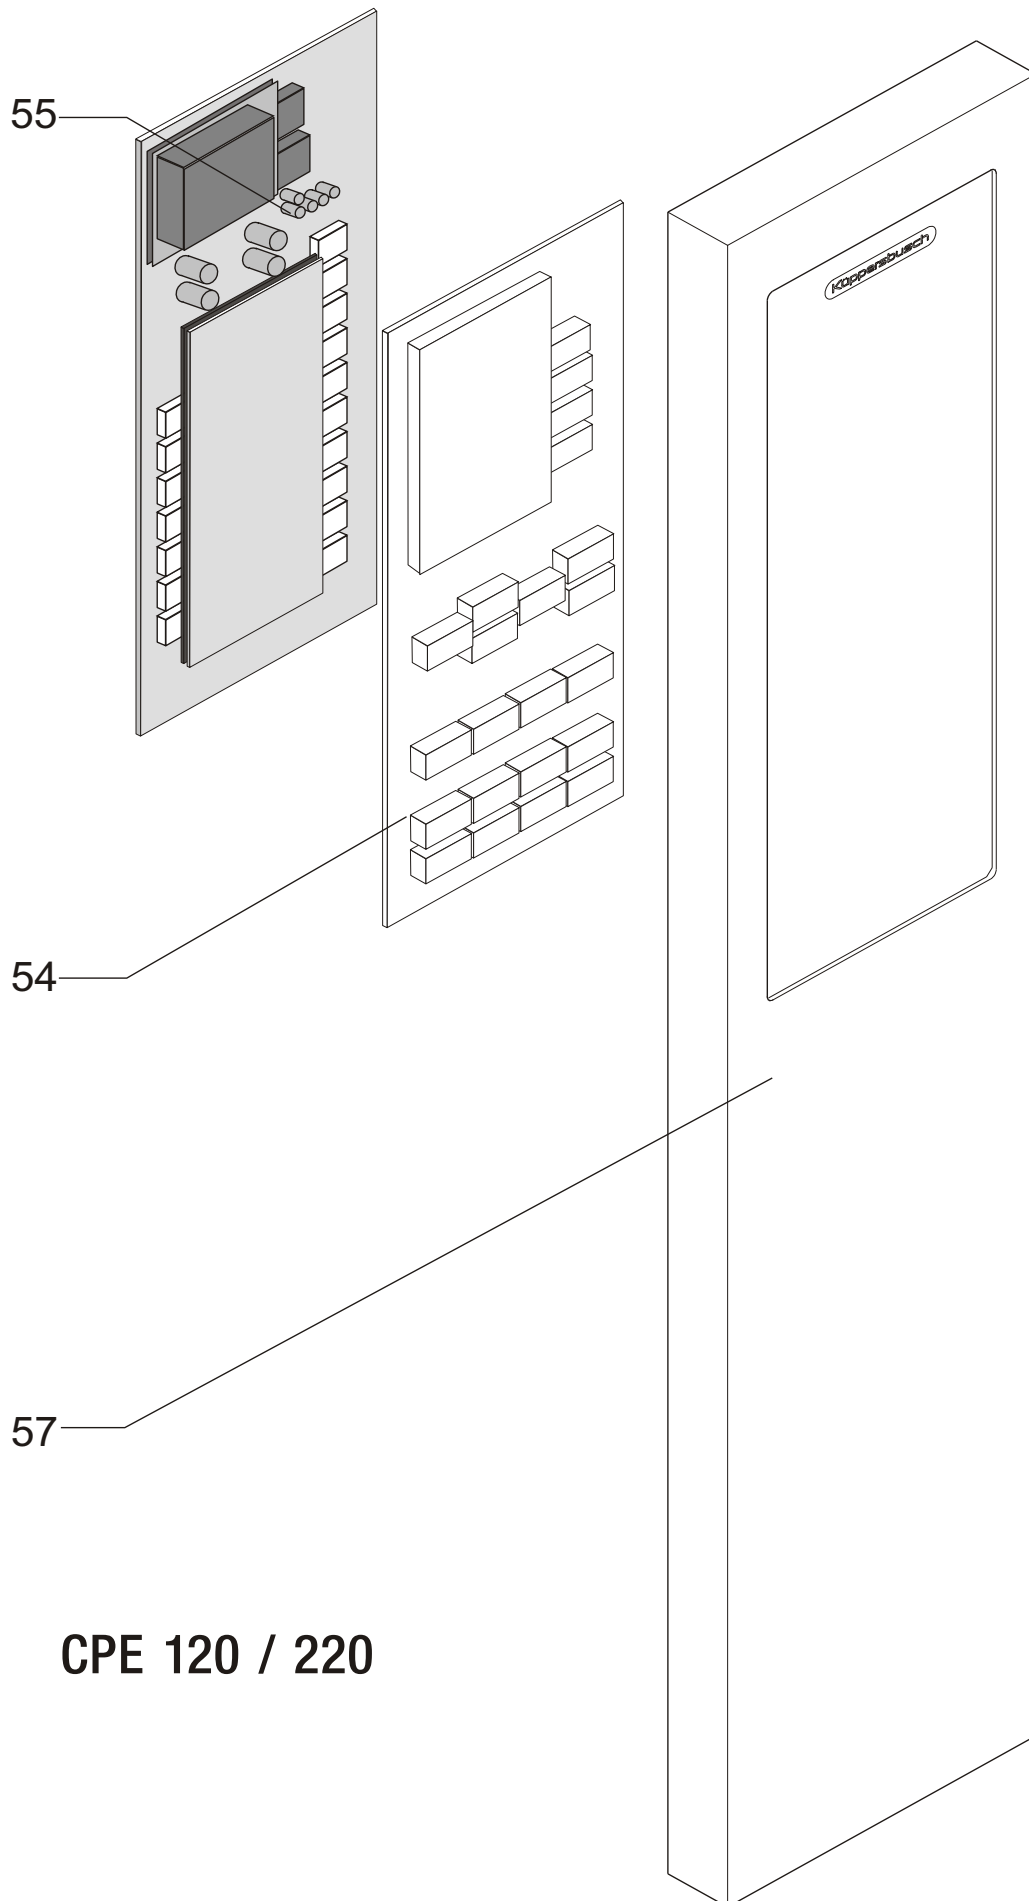

CPE 120 / 220